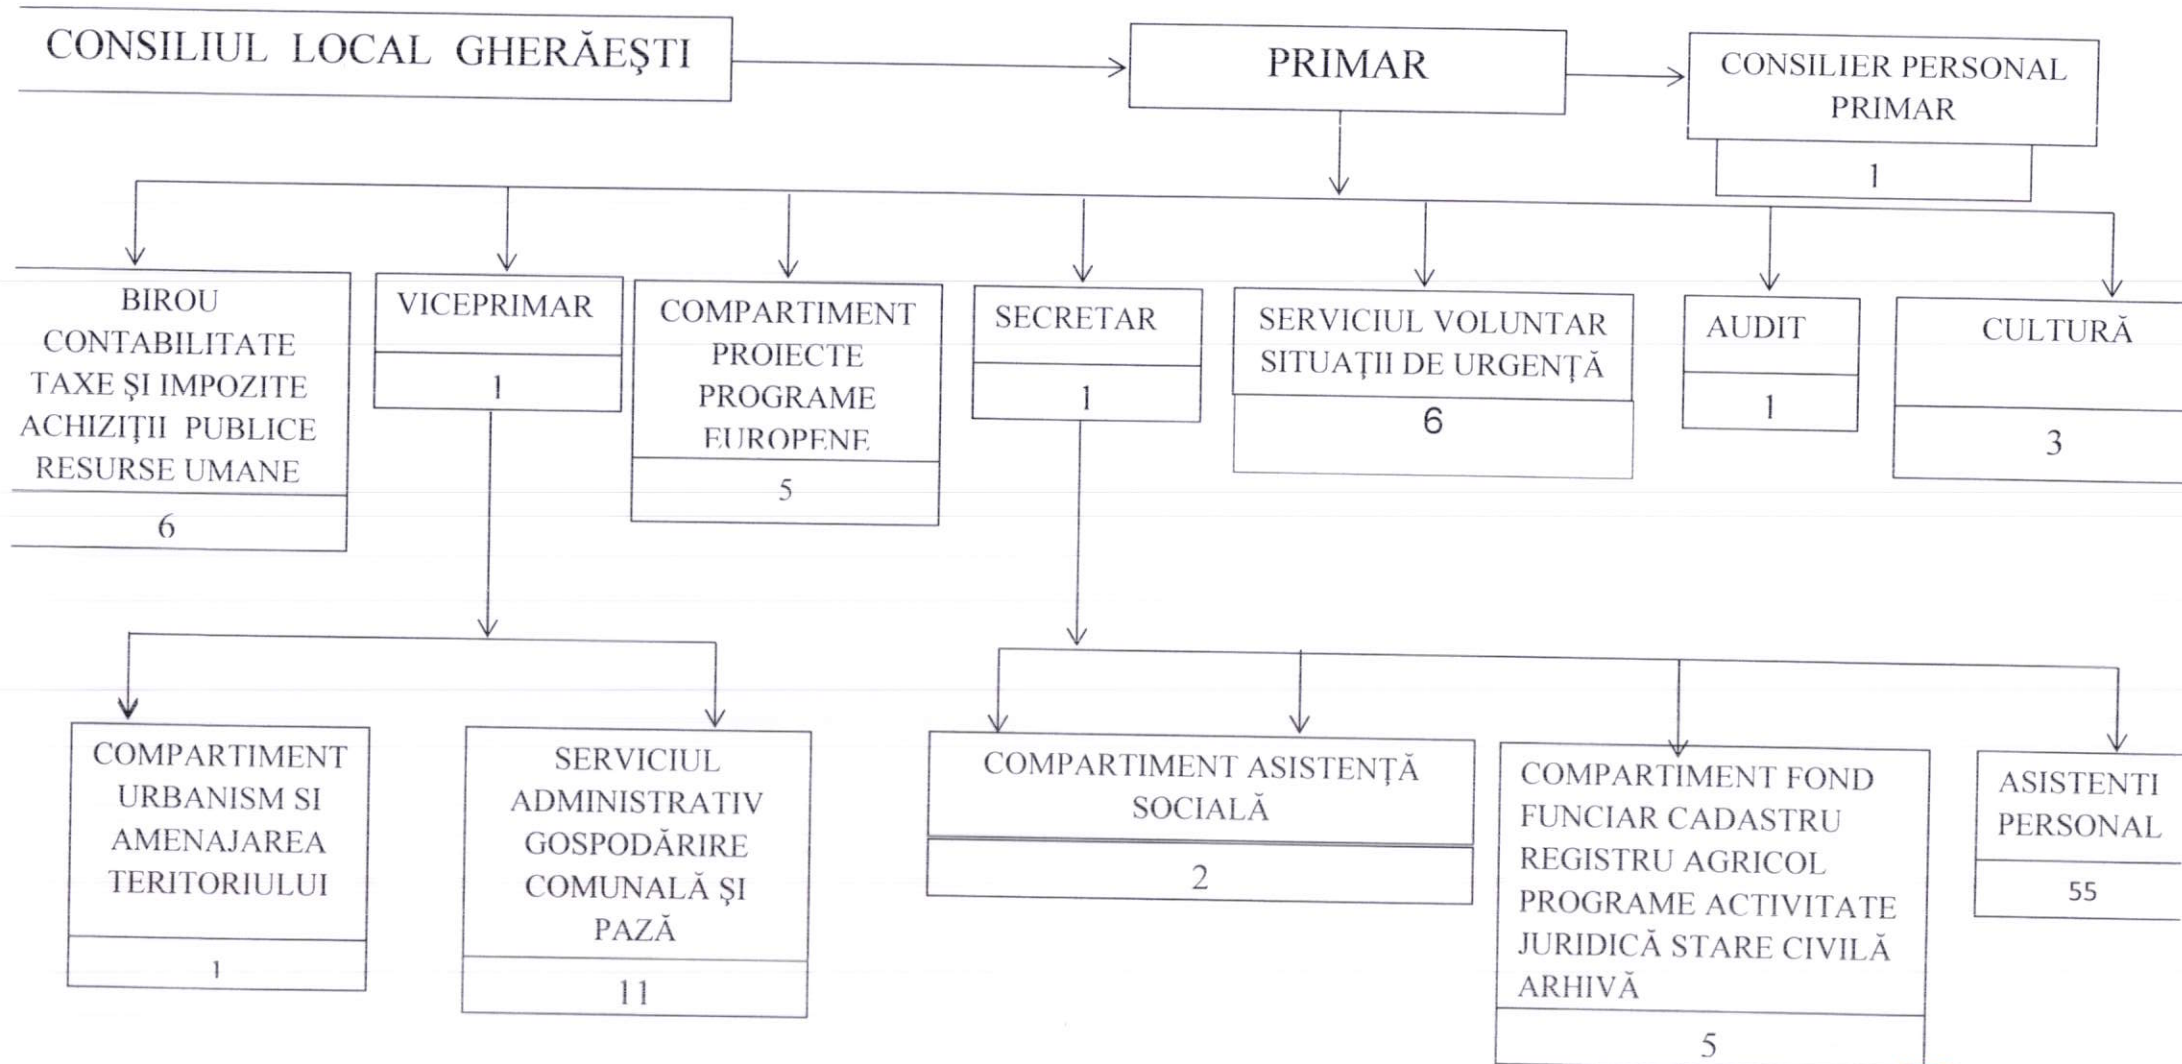

ORGANIGRAMA APARATULUI DE SPECIALITATE AL PRIMARULUI

PRIMAR,
Ec. BEREȘOAE PAVEL

STAT DE FUNCȚII

Nr crt	STRUCTURA	Funcția de demnitate publică	Funcția publică		Clasa	Gradul profesional	Nivelul studiilor	Funcția contractuală	Treapta prof grad	Nivelul studiilor	Numele prenumele/vacant/temporar vacant
			De conducere	De execuție							
1	Demnitari	PRIMAR									
2	Demnitari	VICEPRIMAR									BEREȘOAE PAVEL
3			Secretar comună				S				ANDRIEȘ PETRU
4	Compartiment urbanism amenajarea teritoriului			Inspector	I	Superior	S				PĂLÂNCEANU MARCELA
5	Compartiment fond funciar, cadastru, registru agricol, Programe, activitate juridică, stare civilă, arhivă										ANDRO CESAR
				Inspector	I	debutant	S				SEREDIUC ANGELA
				Inspector	I	P	S				LUNGU PETRONELA
				Inspector	I	S	S				DOBOȘ CLARA
				Consilier juridic	I	A	S				ENCIU ADRIAN
				Inspector	I	S	S				CRISTEA AURELIAN MIHAI
6	Compartiment ASISTENȚĂ SOCIALĂ			Inspector	I	Debutant	S				DIACONU GEORGE COSMIN
				Asistent medical comunitar	II	Debutant	SSD				VACANT
7	AUDIT			auditor	I	S	S				VACANT

	Serviciul administrativ, gospodarie comunală și paza										
								Guard		M	SANDU TRAIAN
								Muncitor calificat		G	GHERGUȚ GHEORGHE
								Paznic		G	VACANT
								Șofer		G	BURUIANĂ CLAUDIU
								Paznic		G	VACANT
								Paznic		G	VACANT
								Muncitor - tractorist		G	BURUIANĂ PAVEL
								Muncitor		G	BEREȘOAIIE DANIEL
								Muncitor		G	MIHĂEȘ IOSIF
								Muncitor buldoexcavatorist		M	VACANT
13	Consilier personal primar							Consilier primar	IA	S	BUDUROI VOCHITA
14	Șofer Microbuz elevi							șofer		G	DĂNCULESEI IOAN